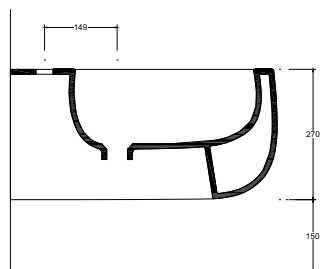

Sezione A-A
Section A-A

Vista superiore
Top view