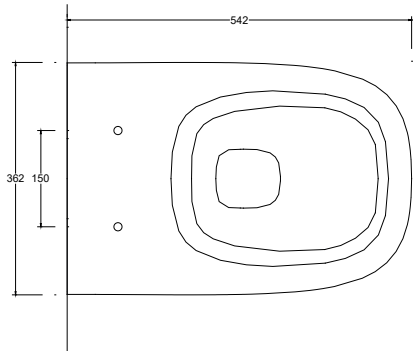

Wc sospeso in ceramica con fissaggi inclusi.
Sedile escluso.

Wall-hung ceramic wc with hardware included.
without seat.

CE EN 14688 - CL00

COLORI OPACHI/MATT COLORS

COLORI LUCIDI/GLOSSY COLORS

Installazione Installation		Sospeso Wall-hung	Dimensioni Dimension		55 x 36 x 28h cm
Peso Weight					27,50 kg
Capienza vasca Tank capacity					4,50 Lt
Fissaggi Hardware					Inclusi Included
Pallet					100 x 120 x h160 → 15 pz. 100 x 120 x h220 → 25 pz.

Sezione A-A
Section A-A

Vista superiore
Top view

Vista posteriore
Back view

■ Dima di taglio

NB Le misure indicate possono subire una variazione dello 0,8 % circa, dovuta ad un'usura degli stampi o a piccole variazioni delle caratteristiche tecniche relative alle materie prime che compongono l'impasto.
NB Dimensions shown are subject to a variation of about 0,8 %, due to wear of molds or because of small changes in the technical specification of the raw materials of the dough.

Installazione Installation		Sospeso Wall-hung	Dimensioni Dimension		55 x 36 x 28hcm
Trooppieno Overflow		Con trooppieno With overflow	Peso Weight		26,50 kg
Piletta Drain		Up & Down ø 6,4 cm	Capienza vasca Tank capacity		8,50 Lt
			Fissaggi Hardware		Inclusi Included
			Pallet		100 x 120 x h160 → 15 pz. 100 x 120 x h220 → 25 pz.

Vista posteriore
Back view

■ Dima di taglio

NB Le misure indicate possono subire una variazione dello 0,8 % circa, dovuta ad un'usura degli stampi o a piccole variazioni delle caratteristiche tecniche relative alle materie prime che compongono l'impasto.
NB Dimensions shown are subject to a variation of about 0,8 %, due to wear of molds or because of small changes in the technical specification of the raw materials of the dough.