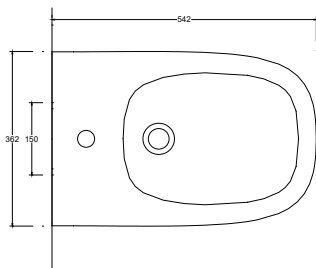

Sezione A-A
Section A-A

Vista superiore
Top view

Vista posteriore
Back view

■ Dima di taglio

NB Le misure indicate possono subire una variazione dello 0,8 % circa, dovuta ad un'usura degli stampi o a piccole variazioni delle caratteristiche tecniche relative alle materie prime che compongono l'impasto.
NB Dimensions shown are subject to a variation of about 0,8 %, due to wear of molds or because of small changes in the technical specification of the raw materials of the dough.

Installazione Installation		Sospeso Wall-hung	Dimensioni Dimension		55 x 36 x 28hcm
Trooppieno Overflow		Con trooppieno With overflow	Peso Weight		26,50 kg
Piletta Drain		Up & Down ø 6,4 cm	Capienza vasca Tank capacity		8,50 Lt
			Fissaggi Hardware		Inclusi Included
			Pallet		100 x 120 x h160 → 15 pz. 100 x 120 x h220 → 25 pz.

Bidet sospeso 1 Monoforo in ceramica con fissaggi inclusi. Piletta esclusa.

Wall-hung ceramic bidet 1 Tap Hole with hardware included. Drain not included.

CE EN 14688 - CL00

Sezione A-A
Section A-A

Vista superiore
Top view

Vista posteriore
Back view

■ Dima di taglio

NB Le misure indicate possono subire una variazione dello 0,8 % circa, dovuta ad un'usura degli stampi o a piccole variazioni delle caratteristiche tecniche relative alle materie prime che compongono l'impasto.
NB Dimensions shown are subject to a variation of about 0,8 %, due to wear of molds or because of small changes in the technical specification of the raw materials of the dough.