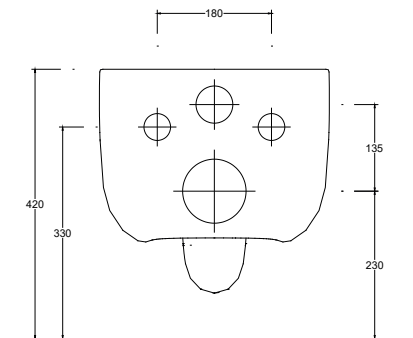

Wc sospeso in ceramica con fissaggi inclusi.
Sedile escluso.

Wall-hung ceramic wc with hardware included.
without seat.

CE EN 14688 - CL00

COLORI OPACHI/MATT COLORS

COLORI LUCIDI/GLOSSY COLORS

Installazione Installation		Sospeso Wall-hung	Dimensioni Dimension		55 x 36 x 28h cm
Peso Weight					27,50 kg
Capienza vasca Tank capacity					4,50 Lt
Fissaggi Hardware					Inclusi Included
Pallet					100 x 120 x h160 → 15 pz. 100 x 120 x h220 → 25 pz.

Sezione A-A
Section A-A

Vista superiore
Top view

Vista posteriore
Back view

■ Dima di taglio

NB Le misure indicate possono subire una variazione dello 0,8 % circa, dovuta ad un'usura degli stampi o a piccole variazioni delle caratteristiche tecniche relative alle materie prime che compongono l'impasto.
NB Dimensions shown are subject to a variation of about 0,8 %, due to wear of molds or because of small changes in the technical specification of the raw materials of the dough.

Installazione Installation		Sospeso Wall-hung	Dimensioni Dimension		55 x 36 x 28hcm
Trooppieno Overflow		Con trooppieno With overflow	Peso Weight		26,50 kg
Piletta Drain		Up & Down ø 6,4 cm	Capienza vasca Tank capacity		8,50 Lt
			Fissaggi Hardware		Inclusi Included
			Pallet		100 x 120 x h160 → 15 pz. 100 x 120 x h220 → 25 pz.

Vista posteriore
Back view

■ Dima di taglio

NB Le misure indicate possono subire una variazione dello 0,8 % circa, dovuta ad un'usura degli stampi o a piccole variazioni delle caratteristiche tecniche relative alle materie prime che compongono l'impasto.
NB Dimensions shown are subject to a variation of about 0,8 %, due to wear of molds or because of small changes in the technical specification of the raw materials of the dough.