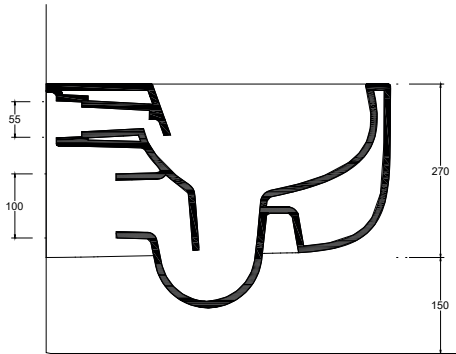

Wc sospeso in ceramica con fissaggi inclusi.
Sedile escluso.

Wall-hung ceramic wc with hardware included.
without seat.

CE EN 14688 - CL00

COLORI OPACHI/MATT COLORS

COLORI LUCIDI/GLOSSY COLORS

Installazione Installation		Sospeso Wall-hung	Dimensioni Dimension		55 x 36 x 28h cm
Peso Weight					27,50 kg
Capienza vasca Tank capacity					4,50 Lt
Fissaggi Hardware					Inclusi Included
Pallet					100 x 120 x h160 → 15 pz. 100 x 120 x h220 → 25 pz.

Sezione A-A
Section A-A

Vista superiore
Top view

Vista posteriore
Back view

■ Dima di taglio

NB Le misure indicate possono subire una variazione dello 0,8 % circa, dovuta ad un'usura degli stampi o a piccole variazioni delle caratteristiche tecniche relative alle materie prime che compongono l'impasto.
NB Dimensions shown are subject to a variation of about 0,8 %, due to wear of molds or because of small changes in the technical specification of the raw materials of the dough.

Installazione Installation		Sospeso Wall-hung	Dimensioni Dimension		55 x 36 x 28hcm
Trooppieno Overflow		Con trooppieno With overflow	Peso Weight		26,50 kg
Piletta Drain		Up & Down ø 6,4 cm	Capienza vasca Tank capacity		8,50 Lt
			Fissaggi Hardware		Inclusi Included
			Pallet		100 x 120 x h160 → 15 pz. 100 x 120 x h220 → 25 pz.

Vista posteriore
Back view

■ Dima di taglio

NB Le misure indicate possono subire una variazione dello 0,8 % circa, dovuta ad un'usura degli stampi o a piccole variazioni delle caratteristiche tecniche relative alle materie prime che compongono l'impasto.
NB Dimensions shown are subject to a variation of about 0,8 %, due to wear of molds or because of small changes in the technical specification of the raw materials of the dough.