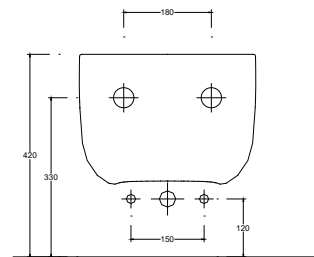

Sezione A-A
Section A-A

Vista superiore
Top view

Vista posteriore
Back view

■ Dima di taglio

NB Le misure indicate possono subire una variazione dello 0,8 % circa, dovuta ad un'usura degli stampi o a piccole variazioni delle caratteristiche tecniche relative alle materie prime che compongono l'impasto.
NB Dimensions shown are subject to a variation of about 0,8 %, due to wear of molds or because of small changes in the technical specification of the raw materials of the dough.

Installazione Installation		Sospeso Wall-hung	Dimensioni Dimension		55 x 36 x 28hcm
Trooppieno Overflow		Con trooppieno With overflow	Peso Weight		26,50 kg
Piletta Drain		Up & Down ø 6,4 cm	Capienza vasca Tank capacity		8,50 Lt
			Fissaggi Hardware		Inclusi Included
			Pallet		100 x 120 x h160 → 15 pz. 100 x 120 x h220 → 25 pz.

Bidet sospeso 1 Monoforo in ceramica con fissaggi inclusi. Piletta esclusa.

Wall-hung ceramic bidet 1 Tap Hole with hardware included. Drain not included.

CE EN 14688 - CL00

Sezione A-A
Section A-A

Vista superiore
Top view

Vista posteriore
Back view

■ Dima di taglio

NB Le misure indicate possono subire una variazione dello 0,8 % circa, dovuta ad un'usura degli stampi o a piccole variazioni delle caratteristiche tecniche relative alle materie prime che compongono l'impasto.
NB Dimensions shown are subject to a variation of about 0,8 %, due to wear of molds or because of small changes in the technical specification of the raw materials of the dough.